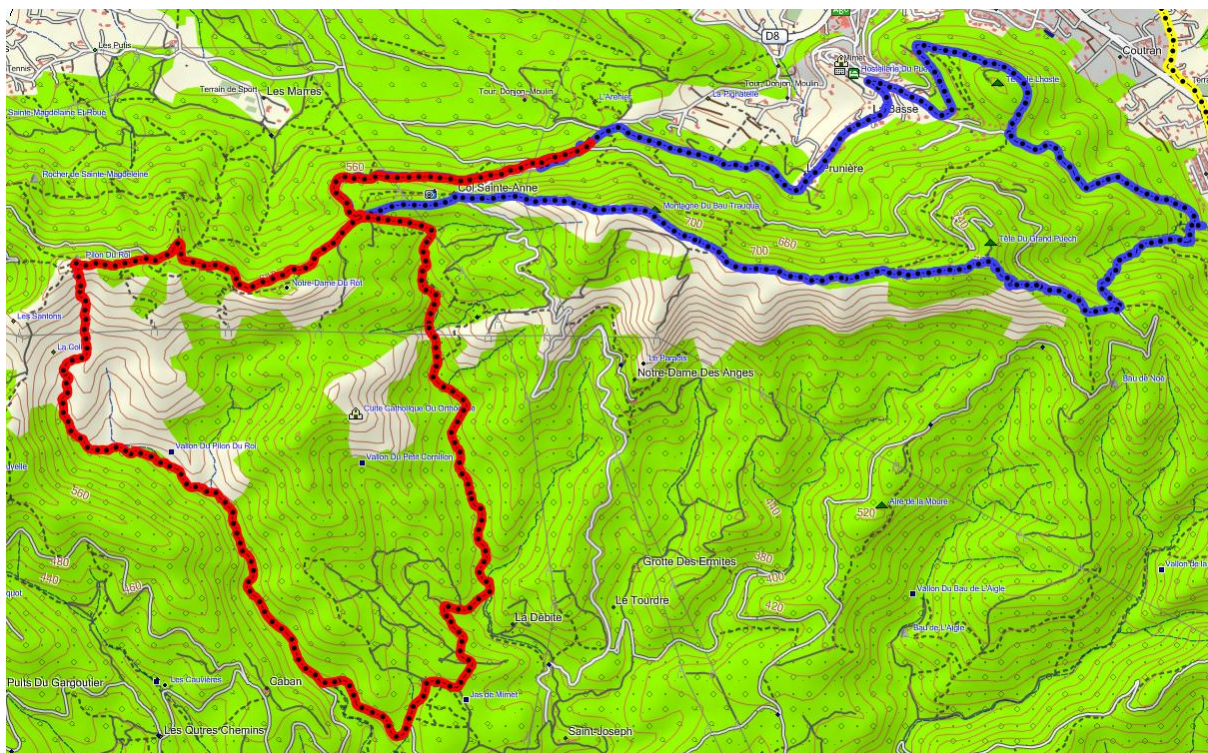

Sorties trails Mimet

En bleu : sortie du 27 Novembre : Grand Puech

En rouge : sortie du 29 Janvier : Pilon du roi

Profil sortie Grand Puech 27 Novembre

Profil pilon du roi

Google earth : sortie pilon du roi 29 Janvier

Google earth : sortie Grand Puech du 27 Novembre