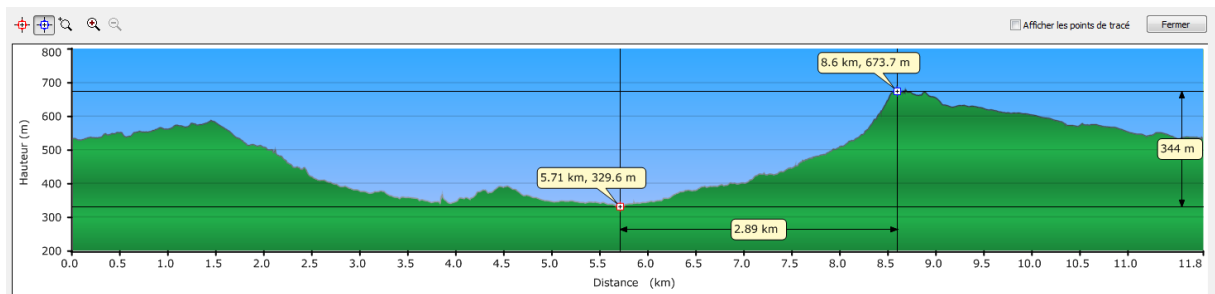

Sorties trails Mimet

En bleu : sortie du 27 Novembre : Grand Puech

En rouge : sortie du 29 Janvier : Pilon du roi

Profil sortie Grand Puech 27 Novembre

Profil pilon du roi

Google earth : sortie pilon du roi 29 Janvier

Google earth : sortie Grand Puech du 27 Novembre