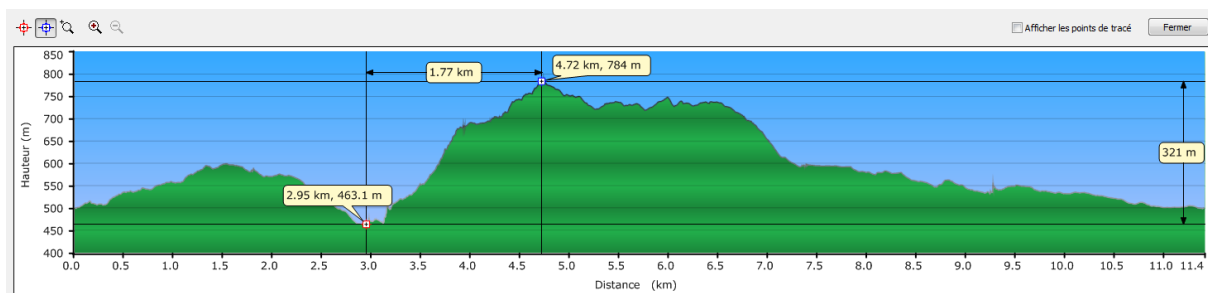

Sorties trails Mimet

En bleu : sortie du 27 Novembre : Grand Puech

En rouge : sortie du 29 Janvier : Pilon du roi

Profil sortie Grand Puech 27 Novembre

Profil pilon du roi

Google earth : sortie pilon du roi 29 Janvier

Google earth : sortie Grand Puech du 27 Novembre